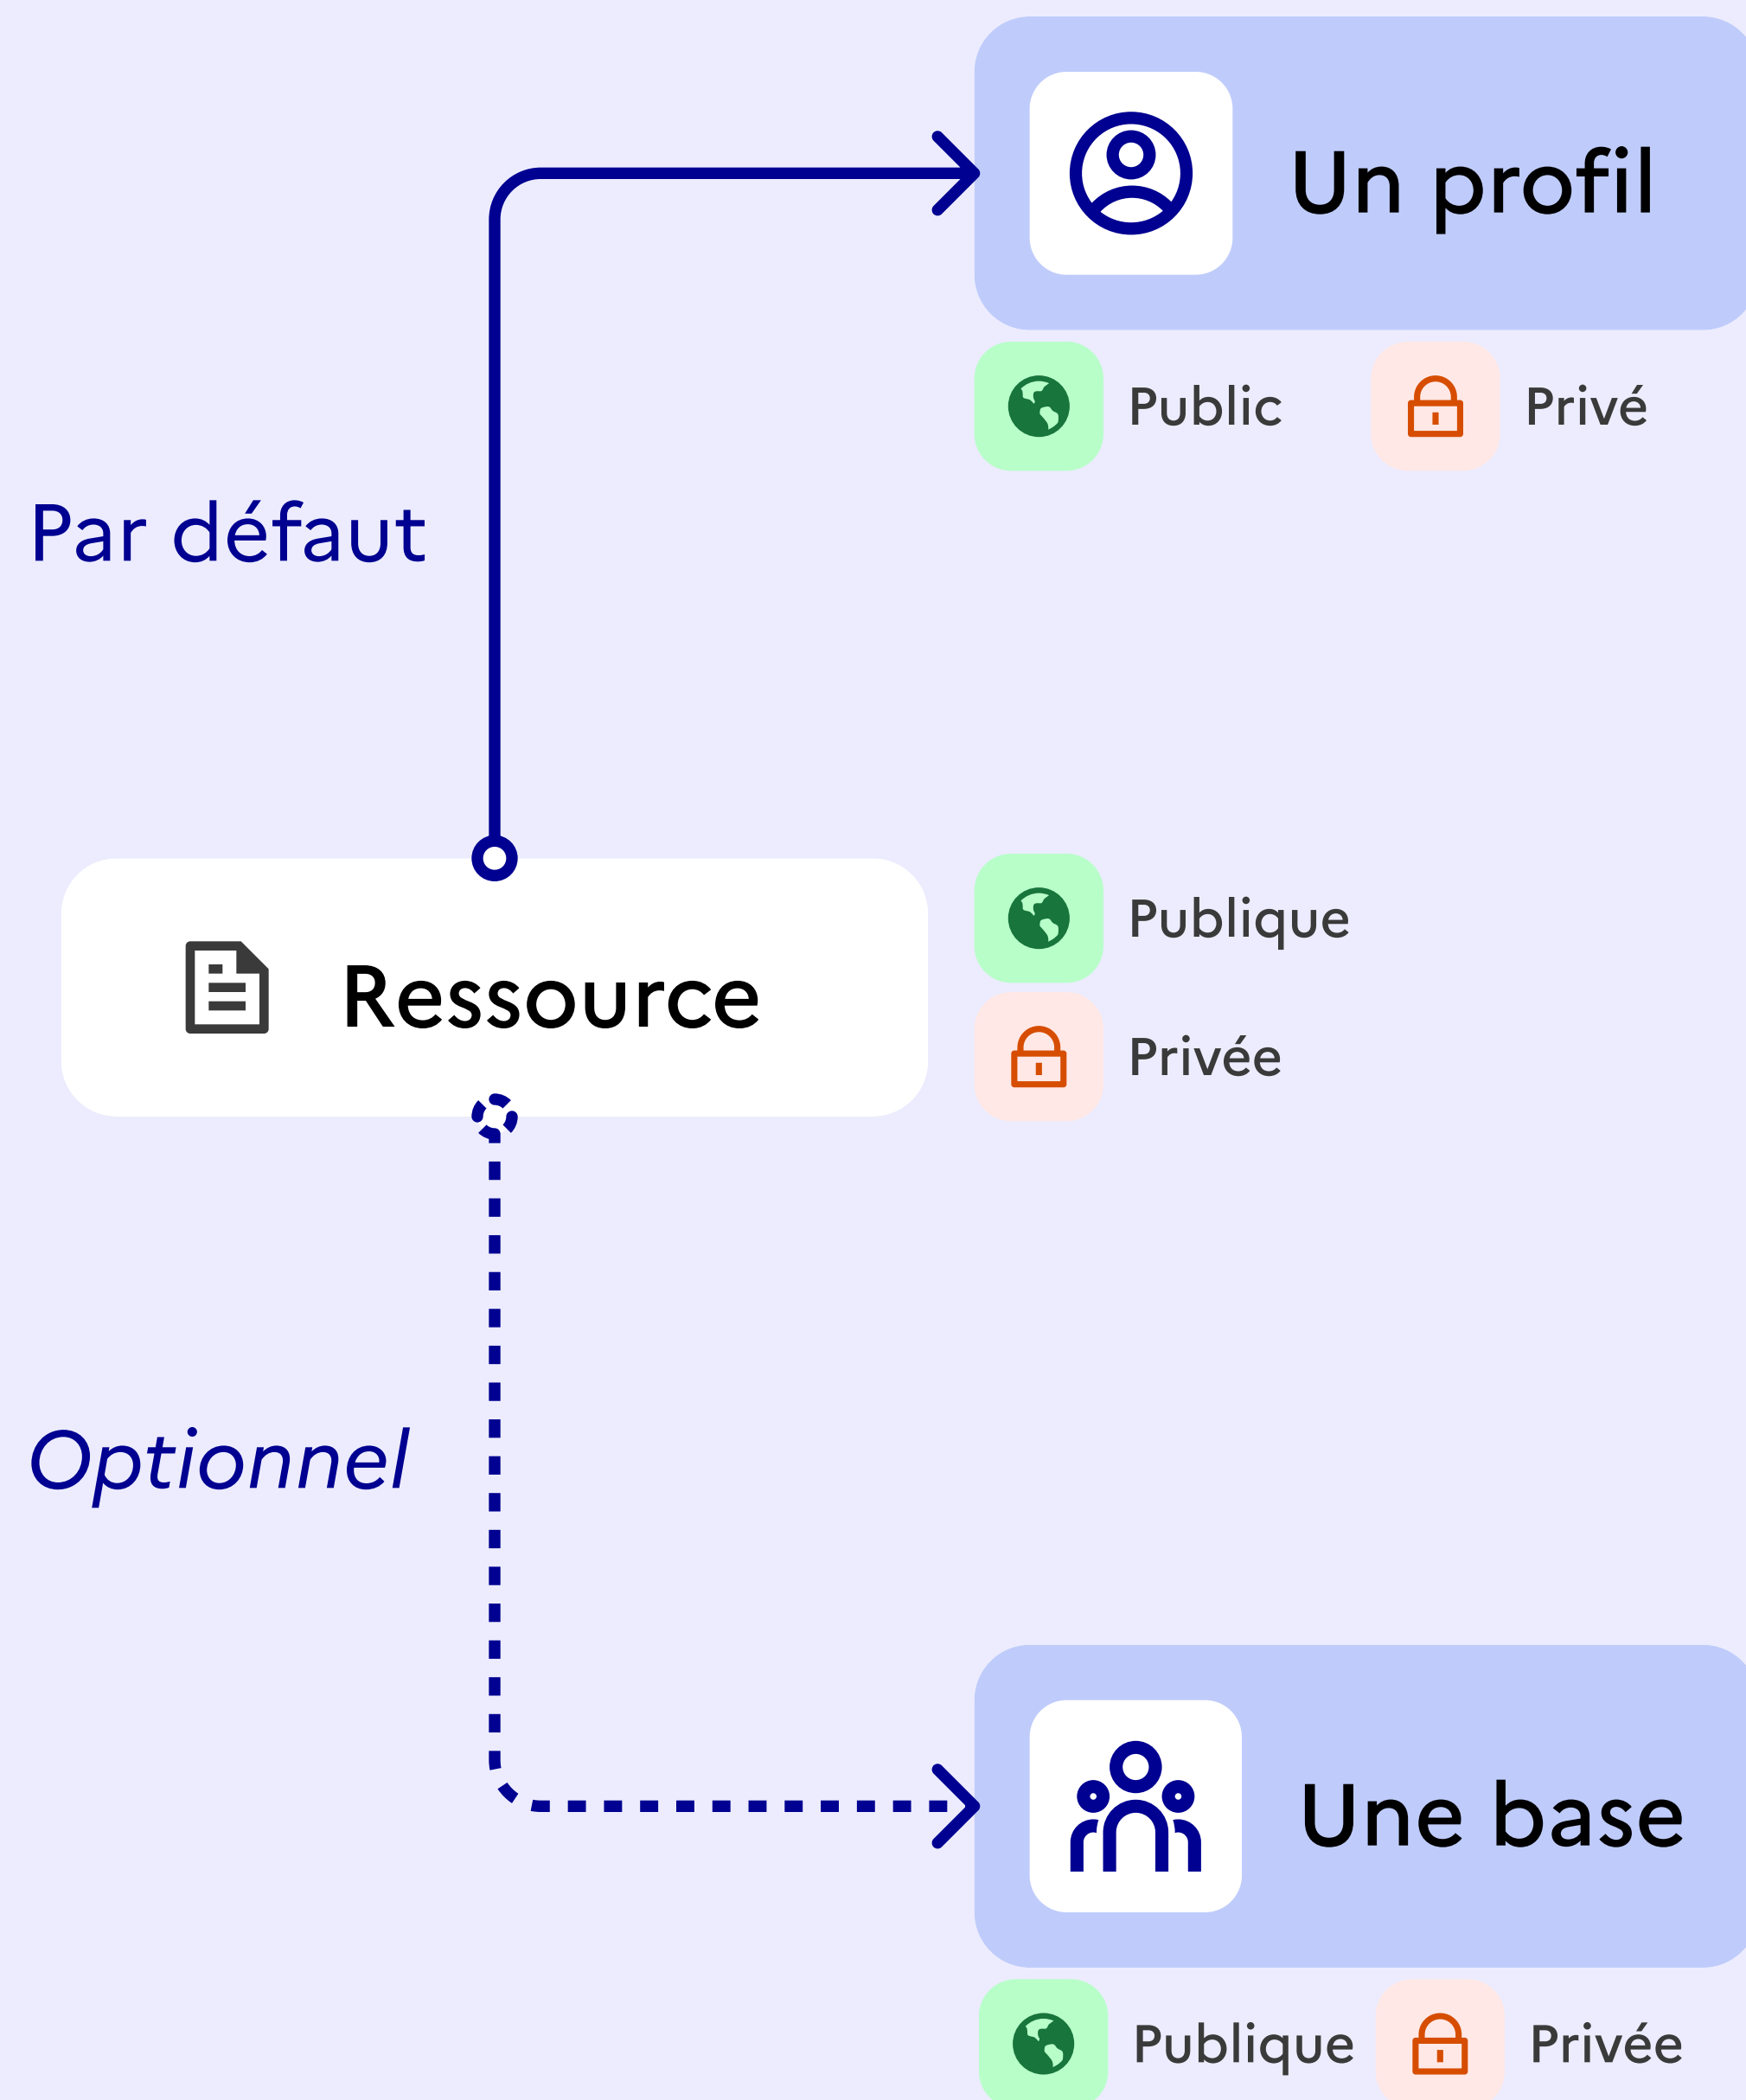

# Les Bases, la genèse du projet

Les Bases, c'est une plateforme qui est née du constat suivant : il existe, aujourd'hui, de très nombreuses **ressources et ressourceries en lien avec le numérique d'intérêt général**.

Je créé mon compte

Automatiquement,  
la plateforme crée  
un profil à mon nom

Dès lors, je peux...

Rejoindre ou créer

Créer

# L'architecture des Bases

Sur Les Bases, la **navigation est totalement libre**. Cela signifie que vous pouvez naviguer parmi toutes les ressources publiques **sans avoir besoin de créer un compte**.

Si vous souhaitez publier et partager des ressources, **il sera nécessaire de créer un compte**.

Lorsque vous créez un compte, la plateforme vous crée automatiquement **un profil**. A partir de celui-ci, vous pouvez **créer ou rejoindre une base et créer vos propres ressources** !